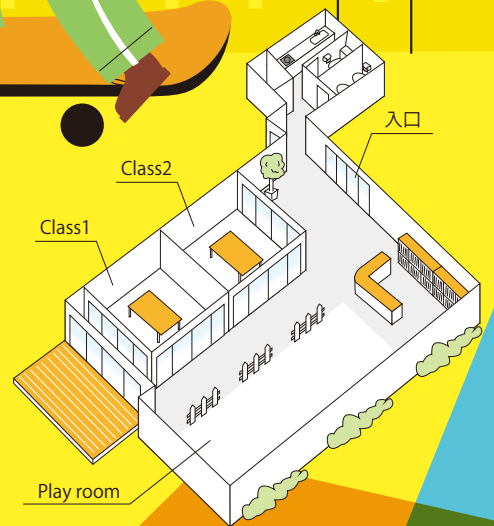

このように、従来の学童保育とは異なり、お子様をただお預かりするだけの施設としてではなく、放課後のセカンドスクールとしてご利用いただける施設となっております。

※イラストはイメージです。

民間児童クラブ 利用費補助

民間児童クラブを利用されている春日井在住の方に対し、利用料金の補助制度があります。(最大6,000円まで/月)

■お問い合わせ・お申込み受付

リーベルツリーハウス 春日井校

TEL.052-715-7999